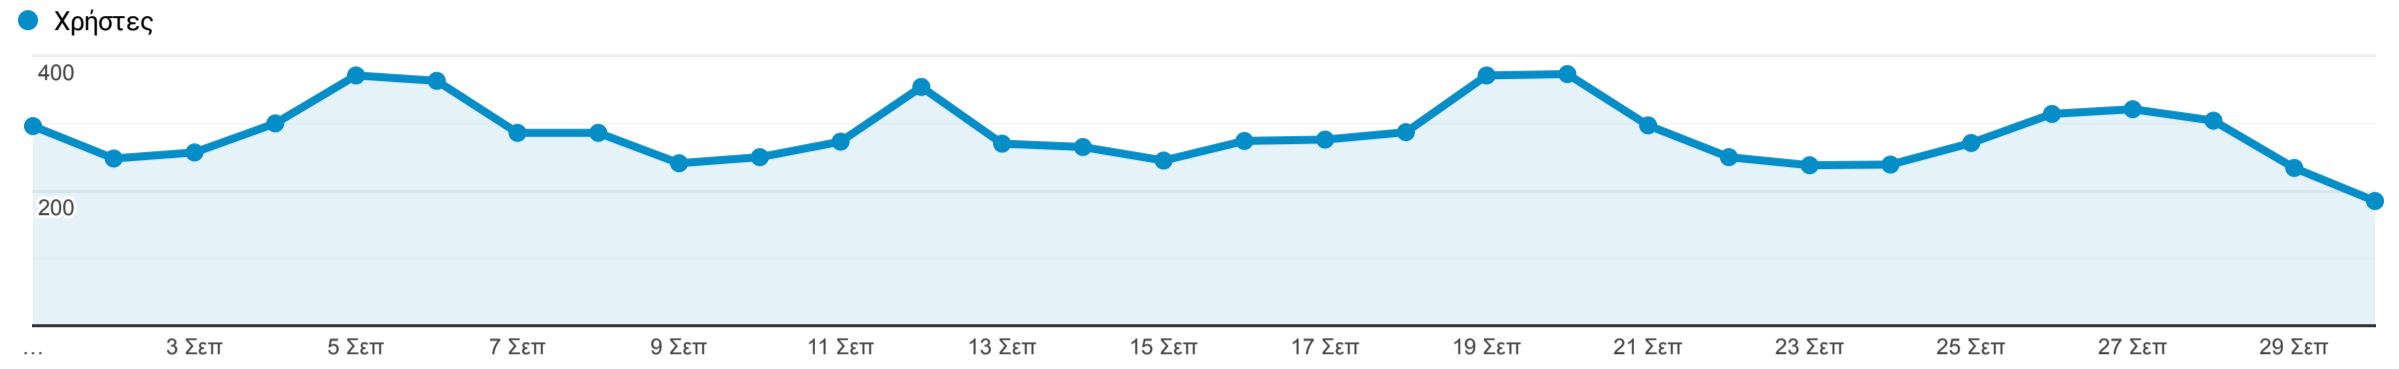

Επισκόπηση κοινού

1 Σεπ 2021 - 30 Σεπ 2021

Όλοι οι χρήστες
100,00% Χρήστες

Επισκόπηση

<p>Χρήστες</p> <p>6.990</p>	<p>Νέοι χρήστες</p> <p>6.629</p>	<p>Περίοδοι σύνδεσης</p> <p>9.898</p>	<p>Αριθμός περιόδων σύνδεσης ανά χρήστη</p> <p>1,42</p>
<p>Προβολές σελίδας</p> <p>52.598</p>	<p>Σελίδες / περίοδο σύνδεσης</p> <p>5,31</p>	<p>Μέση διάρκεια περιόδου σύνδεσης</p> <p>00:03:53</p>	<p>Ποσοστό εγκατάλειψης</p> <p>40,75%</p>