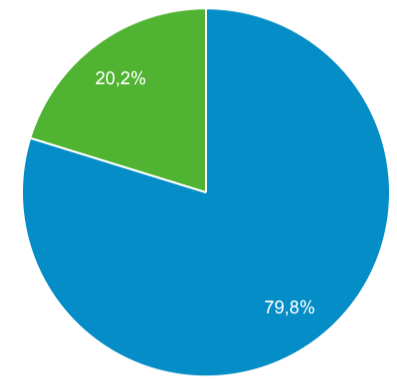

Επισκόπηση κοινού

1 Σεπ 2021 - 30 Σεπ 2021

Όλοι οι χρήστες
100,00% Χρήστες

Επισκόπηση

<p>Χρήστες</p> <p>6.990</p>	<p>Νέοι χρήστες</p> <p>6.629</p>	<p>Περίοδοι σύνδεσης</p> <p>9.898</p>	<p>Αριθμός περιόδων σύνδεσης ανά χρήστη</p> <p>1,42</p>
<p>Προβολές σελίδας</p> <p>52.598</p>	<p>Σελίδες / περίοδο σύνδεσης</p> <p>5,31</p>	<p>Μέση διάρκεια περιόδου σύνδεσης</p> <p>00:03:53</p>	<p>Ποσοστό εγκατάλειψης</p> <p>40,75%</p>

New Visitor Returning Visitor

Χώρα	Χρήστες	% Χρήστες
1. Greece	6.508	92,80%
2. Germany	257	3,66%
3. United Kingdom	66	0,94%
4. United States	43	0,61%
5. Cyprus	42	0,60%
6. Brazil	22	0,31%
7. Switzerland	22	0,31%
8. Netherlands	16	0,23%
9. Belgium	10	0,14%
10. Austria	6	0,09%