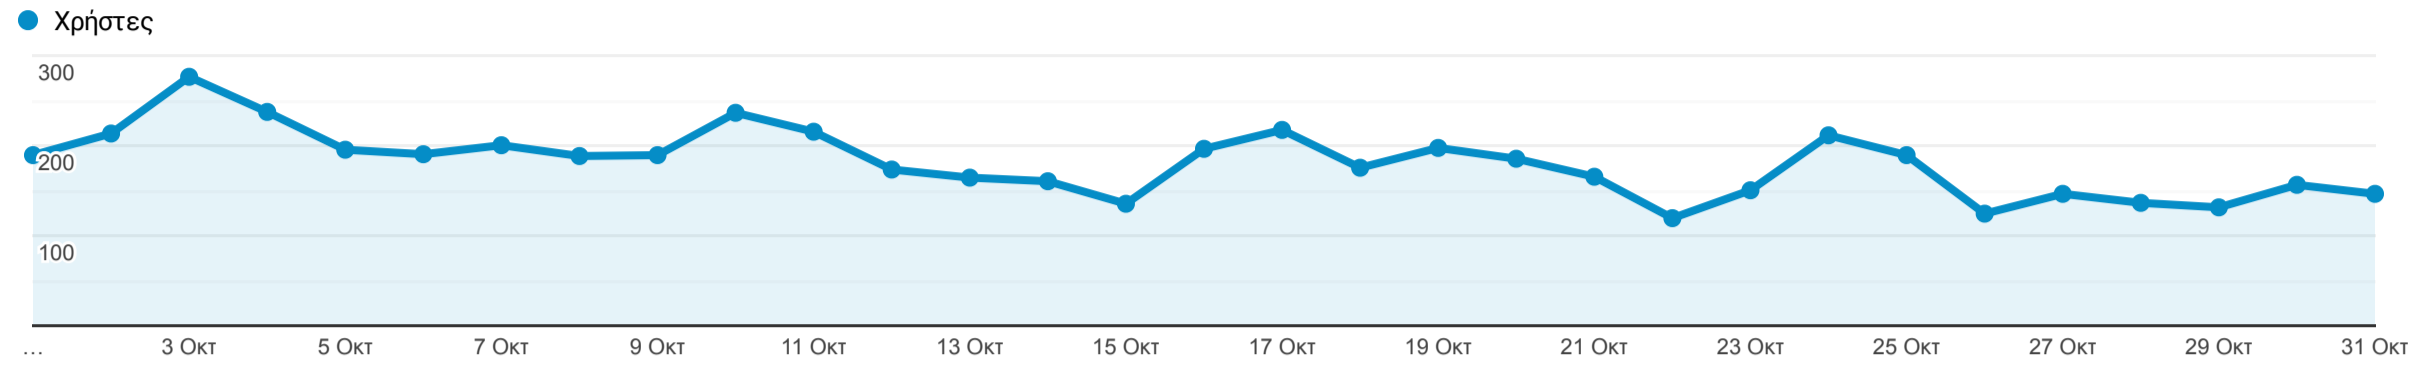

Επισκόπηση κοινού

1 Οκτ 2021 - 31 Οκτ 2021

Όλοι οι χρήστες
100,00% Χρήστες

Επισκόπηση

<p>Χρήστες</p> <p>4.729</p>	<p>Νέοι χρήστες</p> <p>4.328</p>	<p>Περίοδοι σύνδεσης</p> <p>6.505</p>	<p>Αριθμός περιόδων σύνδεσης ανά χρήστη</p> <p>1,38</p>
<p>Προβολές σελίδας</p> <p>32.812</p>	<p>Σελίδες / περίοδο σύνδεσης</p> <p>5,04</p>	<p>Μέση διάρκεια περιόδου σύνδεσης</p> <p>00:03:28</p>	<p>Ποσοστό εγκατάλειψης</p> <p>44,09%</p>