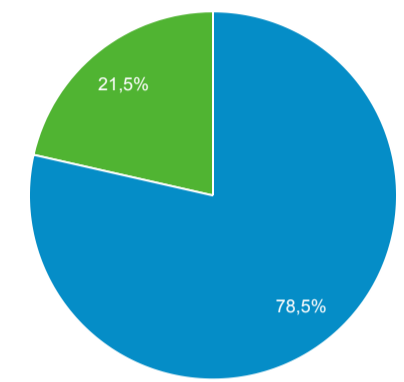

## Επισκόπηση κοινού

1 Νοε 2021 - 30 Νοε 2021

Όλοι οι χρήστες  
100,00% Χρήστες

### Επισκόπηση

<b>Χρήστες</b> <b>3.201</b>	<b>Νέοι χρήστες</b> <b>2.918</b>	<b>Περίοδοι σύνδεσης</b> <b>4.475</b>	<b>Αριθμός περιόδων σύνδεσης ανά χρήστη</b> <b>1,40</b>
<b>Προβολές σελίδας</b> <b>22.243</b>	<b>Σελίδες / περίοδο σύνδεσης</b> <b>4,97</b>	<b>Μέση διάρκεια περιόδου σύνδεσης</b> <b>00:03:28</b>	<b>Ποσοστό εγκατάλειψης</b> <b>42,84%</b>

New Visitor Returning Visitor

Χώρα	Χρήστες	% Χρήστες
1.  Greece	2.901	90,49%
2.  Germany	156	4,87%
3.  United Kingdom	41	1,28%
4.  United States	32	1,00%
5.  Switzerland	15	0,47%
6.  Brazil	14	0,44%
7.  Cyprus	13	0,41%
8.  Netherlands	11	0,34%
9.  France	7	0,22%
10.  Belgium	5	0,16%