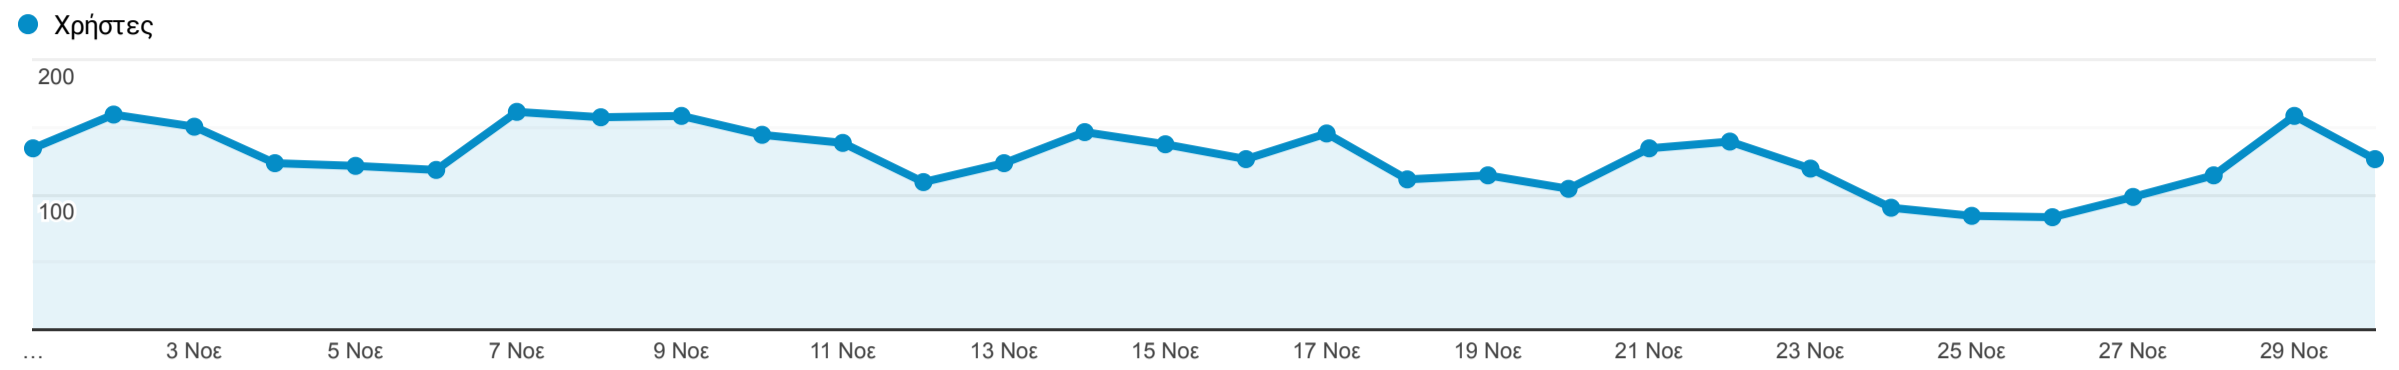

## Επισκόπηση κοινού

1 Νοε 2021 - 30 Νοε 2021

Όλοι οι χρήστες  
100,00% Χρήστες

### Επισκόπηση

<b>Χρήστες</b> <b>3.201</b>	<b>Νέοι χρήστες</b> <b>2.918</b>	<b>Περίοδοι σύνδεσης</b> <b>4.475</b>	<b>Αριθμός περιόδων σύνδεσης ανά χρήστη</b> <b>1,40</b>
<b>Προβολές σελίδας</b> <b>22.243</b>	<b>Σελίδες / περίοδο σύνδεσης</b> <b>4,97</b>	<b>Μέση διάρκεια περιόδου σύνδεσης</b> <b>00:03:28</b>	<b>Ποσοστό εγκατάλειψης</b> <b>42,84%</b>