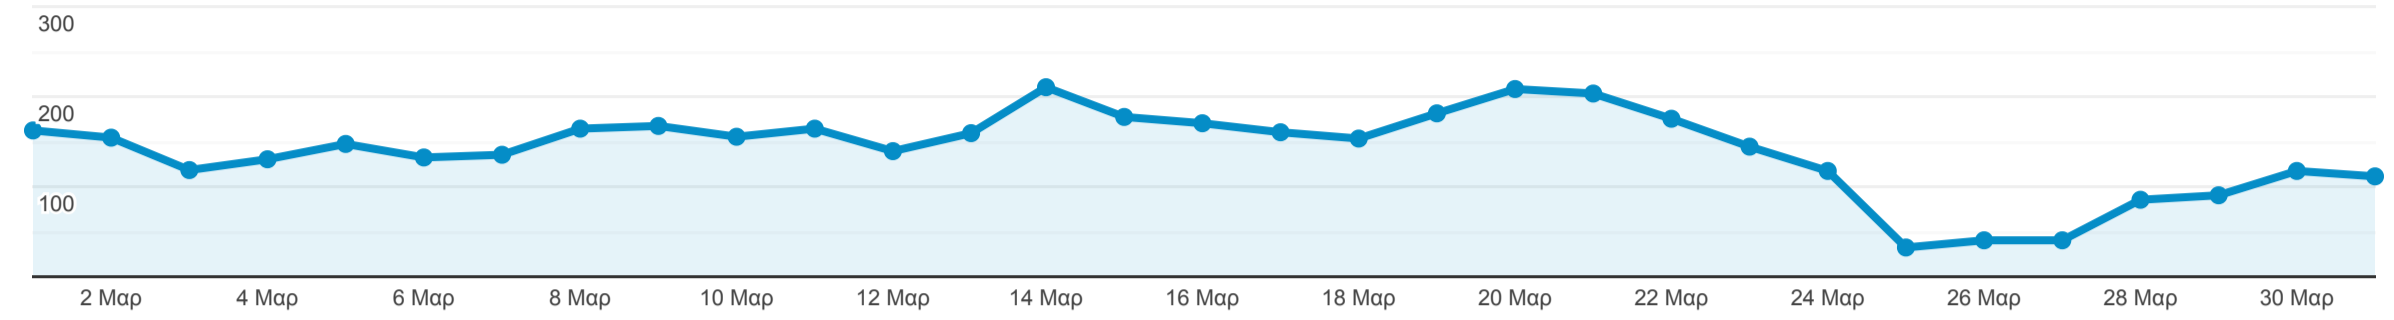

Επισκόπηση κοινού

1 Μαρ 2022 - 31 Μαρ 2022

Όλοι οι χρήστες
100,00% Χρήστες

Επισκόπηση

Χρήστες

<p>Χρήστες</p> <p>3.635</p>	<p>Νέοι χρήστες</p> <p>3.355</p>	<p>Περίοδοι σύνδεσης</p> <p>5.091</p>	<p>Αριθμός περιόδων σύνδεσης ανά χρήστη</p> <p>1,40</p>
<p>Προβολές σελίδας</p> <p>22.799</p>	<p>Σελίδες / περίοδο σύνδεσης</p> <p>4,48</p>	<p>Μέση διάρκεια περιόδου σύνδεσης</p> <p>00:04:15</p>	<p>Ποσοστό εγκατάλειψης</p> <p>44,82%</p>

New Visitor Returning Visitor

Χώρα	Χρήστες	% Χρήστες
1. 🇬🇷 Greece	3.331	91,39%
2. 🇩🇪 Germany	123	3,37%
3. 🇺🇸 United States	58	1,59%
4. 🇬🇧 United Kingdom	39	1,07%
5. 🇨🇵 Cyprus	21	0,58%
6. 🇨🇭 Switzerland	14	0,38%
7. 🇮🇹 Italy	12	0,33%
8. 🇧🇷 Brazil	11	0,30%
9. 🇳🇱 Netherlands	11	0,30%
10. 🇦🇹 Austria	8	0,22%