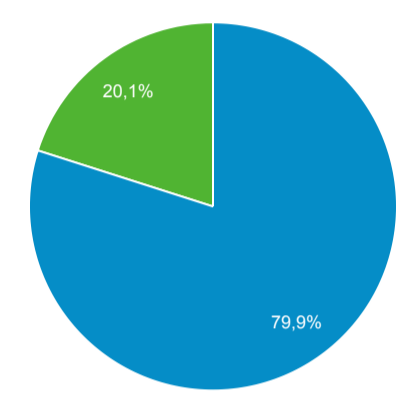

Επισκόπηση κοινού

1 Μαρ 2022 - 31 Μαρ 2022

Όλοι οι χρήστες
100,00% Χρήστες

Επισκόπηση

Χρήστες

<p>Χρήστες</p> <p>3.635</p>	<p>Νέοι χρήστες</p> <p>3.355</p>	<p>Περίοδοι σύνδεσης</p> <p>5.091</p>	<p>Αριθμός περιόδων σύνδεσης ανά χρήστη</p> <p>1,40</p>
<p>Προβολές σελίδας</p> <p>22.799</p>	<p>Σελίδες / περίοδο σύνδεσης</p> <p>4,48</p>	<p>Μέση διάρκεια περιόδου σύνδεσης</p> <p>00:04:15</p>	<p>Ποσοστό εγκατάλειψης</p> <p>44,82%</p>

New Visitor Returning Visitor

Χώρα	Χρήστες	% Χρήστες
1. 🇬🇷 Greece	3.331	91,39%
2. 🇩🇪 Germany	123	3,37%
3. 🇺🇸 United States	58	1,59%
4. 🇬🇧 United Kingdom	39	1,07%
5. 🇨🇵 Cyprus	21	0,58%
6. 🇨🇭 Switzerland	14	0,38%
7. 🇮🇹 Italy	12	0,33%
8. 🇧🇷 Brazil	11	0,30%
9. 🇳🇱 Netherlands	11	0,30%
10. 🇦🇹 Austria	8	0,22%