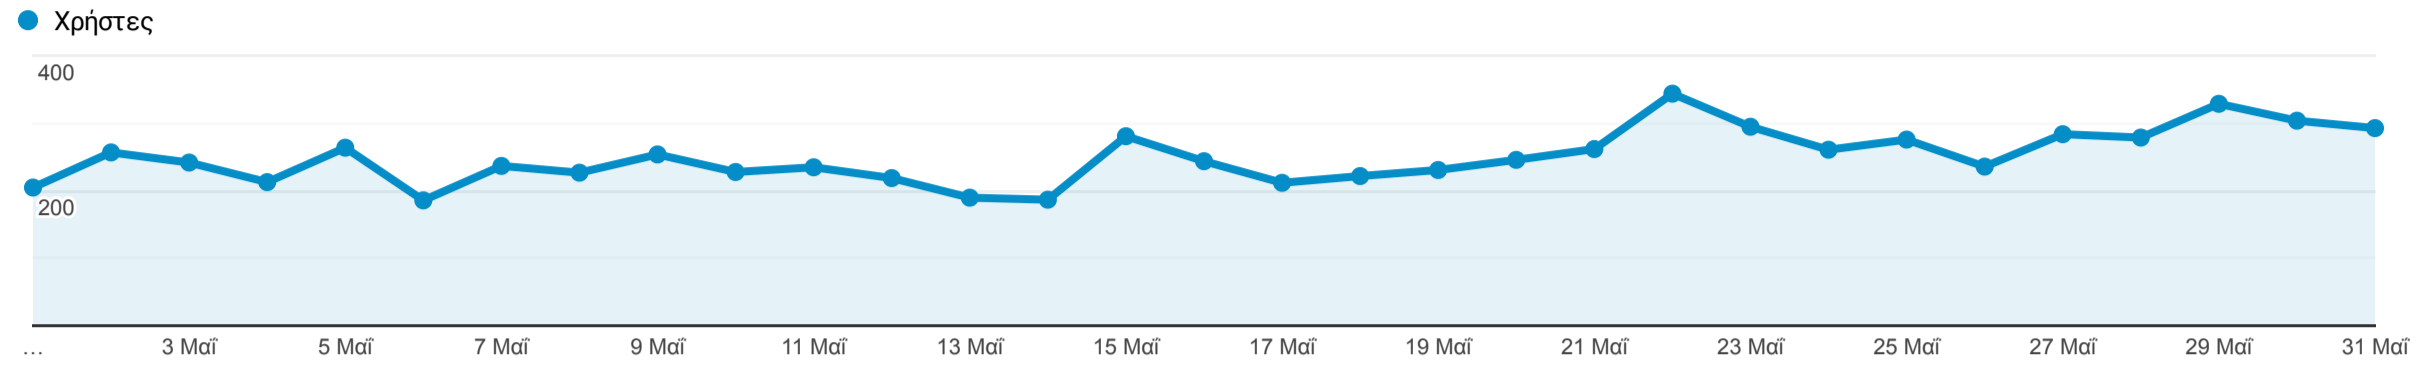

Επισκόπηση κοινού

1 Μαΐ 2022 - 31 Μαΐ 2022

Όλοι οι χρήστες
100,00% Χρήστες

Επισκόπηση

Χρήστες 6.697	Νέοι χρήστες 6.352	Περίοδοι σύνδεσης 8.646	Αριθμός περιόδων σύνδεσης ανά χρήστη 1,29
Προβολές σελίδας 35.436	Σελίδες / περίοδο σύνδεσης 4,10	Μέση διάρκεια περιόδου σύνδεσης 00:03:29	Ποσοστό εγκατάλειψης 51,94%