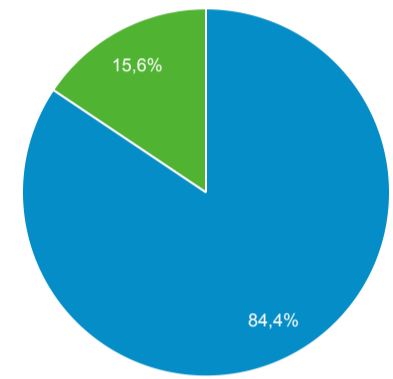

Επισκόπηση κοινού

1 Μαΐ 2022 - 31 Μαΐ 2022

Όλοι οι χρήστες
100,00% Χρήστες

Επισκόπηση

Χρήστες 6.697	Νέοι χρήστες 6.352	Περίοδοι σύνδεσης 8.646	Αριθμός περιόδων σύνδεσης ανά χρήστη 1,29
Προβολές σελίδας 35.436	Σελίδες / περίοδο σύνδεσης 4,10	Μέση διάρκεια περιόδου σύνδεσης 00:03:29	Ποσοστό εγκατάλειψης 51,94%

■ New Visitor ■ Returning Visitor

Χώρα	Χρήστες	% Χρήστες
1. Greece	5.661	84,91%
2. Australia	552	8,28%
3. Germany	211	3,16%
4. United Kingdom	76	1,14%
5. United States	49	0,73%
6. Cyprus	31	0,46%
7. Switzerland	19	0,28%
8. Netherlands	17	0,25%
9. France	16	0,24%
10. Belgium	10	0,15%