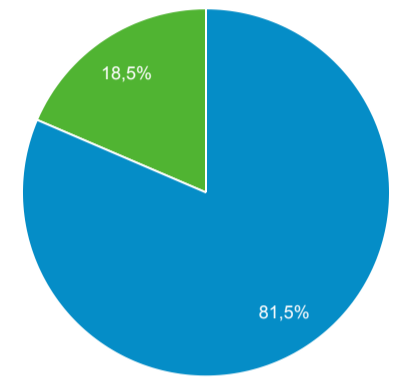

### Επισκόπηση

Χρήστες

Χρήστες  
3.247

Νέοι χρήστες  
3.097

Περίοδοι σύνδεσης  
4.562

Αριθμός περιόδων σύνδεσης  
ανά χρήστη  
1,40

Προβολές σελίδας  
22.126

Σελίδες / περίοδο σύνδεσης  
4,85

Μέση διάρκεια περιόδου  
σύνδεσης  
00:04:03

Ποσοστό εγκατάλειψης  
44,85%

New Visitor Returning Visitor