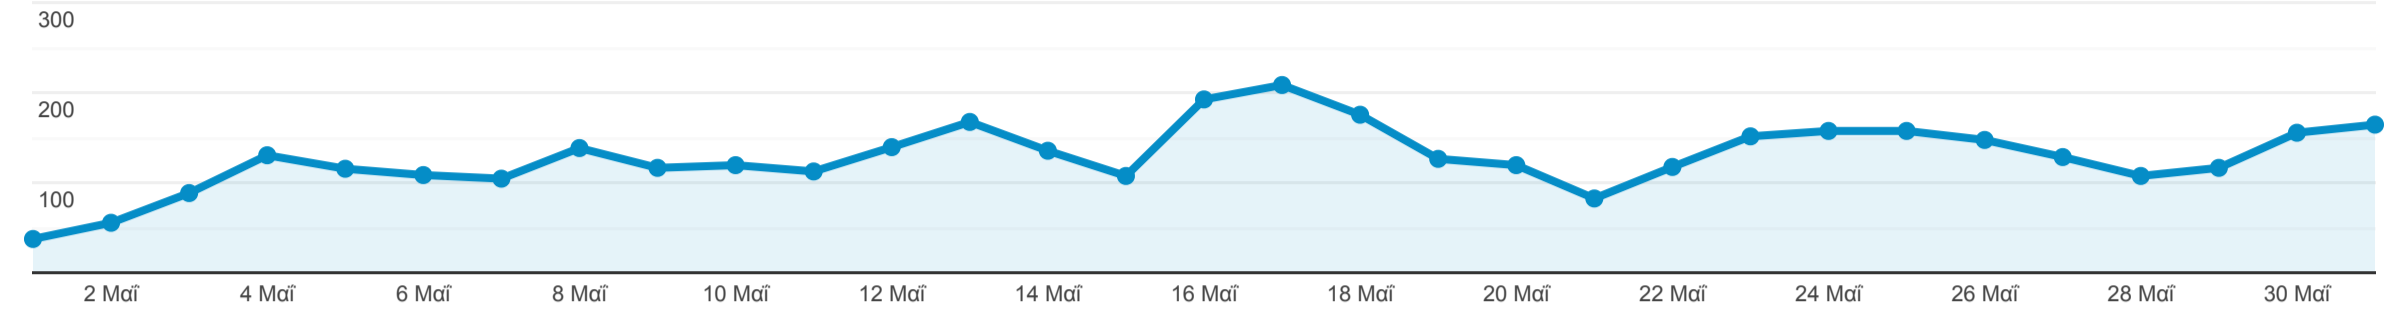

## Επισκόπηση κοινού

1 Μαΐ 2021 - 31 Μαΐ 2021

Όλοι οι χρήστες  
100,00% Χρήστες

### Επισκόπηση

Χρήστες

Χρήστες  
3.247

Νέοι χρήστες  
3.097

Περίοδοι σύνδεσης  
4.562

Αριθμός περιόδων σύνδεσης  
ανά χρήστη  
1,40

Προβολές σελίδας  
22.126

Σελίδες / περίοδο σύνδεσης  
4,85

Μέση διάρκεια περιόδου  
σύνδεσης  
00:04:03

Ποσοστό εγκατάλειψης  
44,85%

New Visitor Returning Visitor