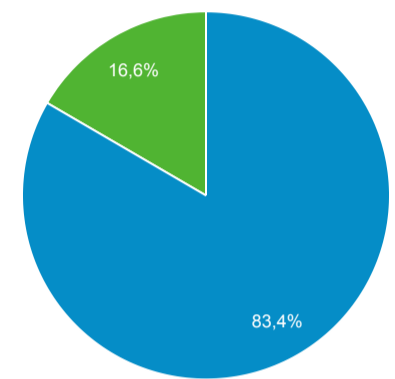

Επισκόπηση κοινού

1 Ιουν 2022 - 30 Ιουν 2022

Όλοι οι χρήστες
100,00% Χρήστες

Επισκόπηση

Χρήστες 7.327	Νέοι χρήστες 6.906	Περίοδοι σύνδεσης 9.490	Αριθμός περιόδων σύνδεσης ανά χρήστη 1,30
Προβολές σελίδας 37.979	Σελίδες / περίοδο σύνδεσης 4,00	Μέση διάρκεια περιόδου σύνδεσης 00:03:14	Ποσοστό εγκατάλειψης 52,27%

■ New Visitor ■ Returning Visitor

Χώρα	Χρήστες	% Χρήστες
1. 🇬🇷 Greece	6.535	89,07%
2. 🇩🇪 Germany	264	3,60%
3. 🇦🇺 Australia	242	3,30%
4. 🇬🇧 United Kingdom	73	0,99%
5. 🇺🇸 United States	62	0,85%
6. 🇨🇵 Cyprus	44	0,60%
7. 🇳🇱 Netherlands	38	0,52%
8. 🇨🇭 Switzerland	34	0,46%
9. 🇦🇹 Austria	12	0,16%
10. 🇧🇪 Belgium	9	0,12%