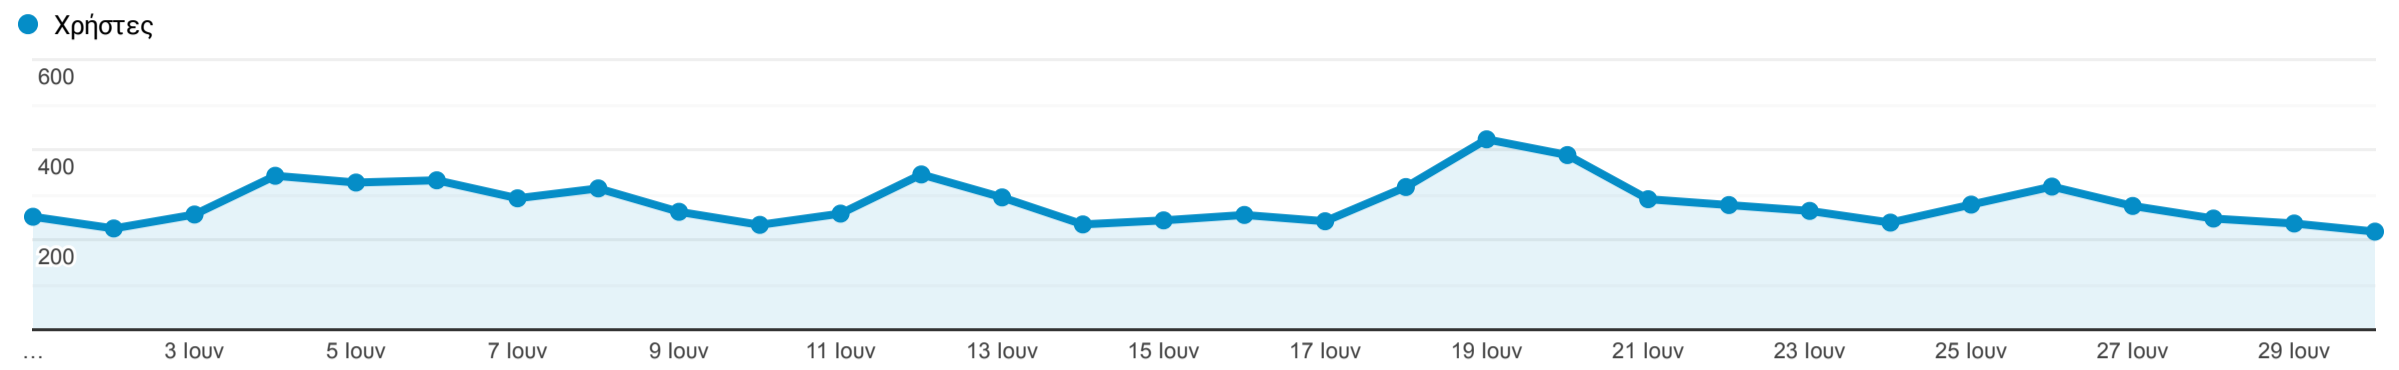

Επισκόπηση κοινού

1 Ιουν 2022 - 30 Ιουν 2022

Όλοι οι χρήστες
100,00% Χρήστες

Επισκόπηση

Χρήστες 7.327	Νέοι χρήστες 6.906	Περίοδοι σύνδεσης 9.490	Αριθμός περιόδων σύνδεσης ανά χρήστη 1,30
Προβολές σελίδας 37.979	Σελίδες / περίοδο σύνδεσης 4,00	Μέση διάρκεια περιόδου σύνδεσης 00:03:14	Ποσοστό εγκατάλειψης 52,27%

■ New Visitor ■ Returning Visitor

Χώρα	Χρήστες	% Χρήστες
1. 🇬🇷 Greece	6.535	89,07%
2. 🇩🇪 Germany	264	3,60%
3. 🇦🇺 Australia	242	3,30%
4. 🇬🇧 United Kingdom	73	0,99%
5. 🇺🇸 United States	62	0,85%
6. 🇨🇵 Cyprus	44	0,60%
7. 🇳🇱 Netherlands	38	0,52%
8. 🇨🇭 Switzerland	34	0,46%
9. 🇦🇹 Austria	12	0,16%
10. 🇧🇪 Belgium	9	0,12%