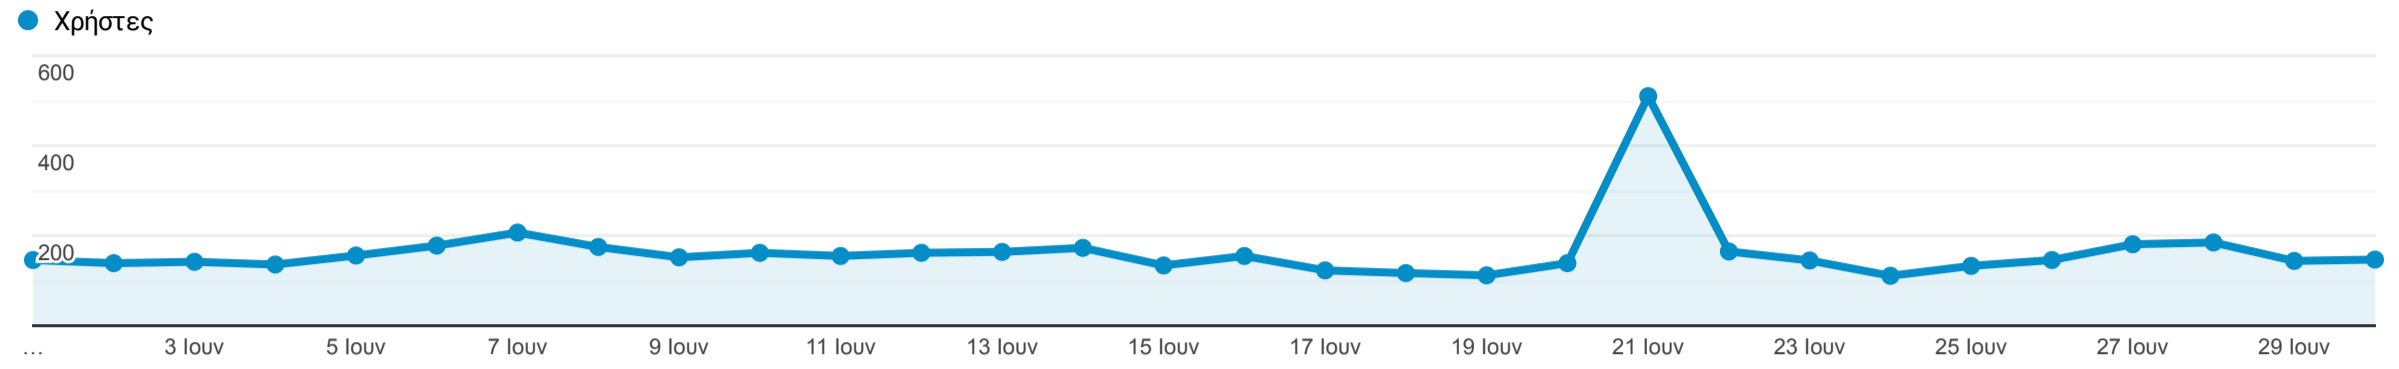

Επισκόπηση κοινού

1 Ιουν 2021 - 30 Ιουν 2021

Όλοι οι χρήστες
100,00% Χρήστες

Επισκόπηση

<p>Χρήστες</p> <p>4.172</p>	<p>Νέοι χρήστες</p> <p>3.938</p>	<p>Περίοδοι σύνδεσης</p> <p>5.546</p>	<p>Αριθμός περιόδων σύνδεσης ανά χρήστη</p> <p>1,33</p>
<p>Προβολές σελίδας</p> <p>23.283</p>	<p>Σελίδες / περίοδο σύνδεσης</p> <p>4,20</p>	<p>Μέση διάρκεια περιόδου σύνδεσης</p> <p>00:03:16</p>	<p>Ποσοστό εγκατάλειψης</p> <p>43,82%</p>

New Visitor Returning Visitor

Χώρα	Χρήστες	% Χρήστες
1. Greece	3.433	82,13%
2. Germany	212	5,07%
3. United States	55	1,32%
4. United Kingdom	34	0,81%
5. (not set)	24	0,57%
6. Switzerland	20	0,48%
7. Cyprus	19	0,45%
8. Sweden	18	0,43%
9. China	16	0,38%
10. France	16	0,38%