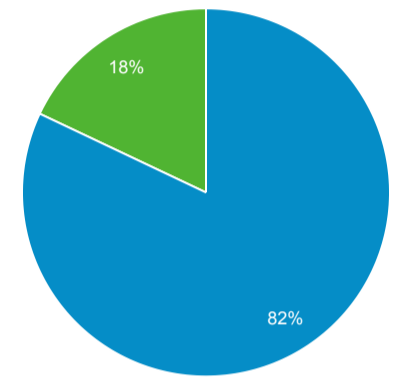

Επισκόπηση κοινού

1 Ιουν 2021 - 30 Ιουν 2021

Όλοι οι χρήστες
100,00% Χρήστες

Επισκόπηση

<p>Χρήστες</p> <p>4.172</p>	<p>Νέοι χρήστες</p> <p>3.938</p>	<p>Περίοδοι σύνδεσης</p> <p>5.546</p>	<p>Αριθμός περιόδων σύνδεσης ανά χρήστη</p> <p>1,33</p>
<p>Προβολές σελίδας</p> <p>23.283</p>	<p>Σελίδες / περίοδο σύνδεσης</p> <p>4,20</p>	<p>Μέση διάρκεια περιόδου σύνδεσης</p> <p>00:03:16</p>	<p>Ποσοστό εγκατάλειψης</p> <p>43,82%</p>

New Visitor Returning Visitor

Χώρα	Χρήστες	% Χρήστες
1. Greece	3.433	82,13%
2. Germany	212	5,07%
3. United States	55	1,32%
4. United Kingdom	34	0,81%
5. (not set)	24	0,57%
6. Switzerland	20	0,48%
7. Cyprus	19	0,45%
8. Sweden	18	0,43%
9. China	16	0,38%
10. France	16	0,38%