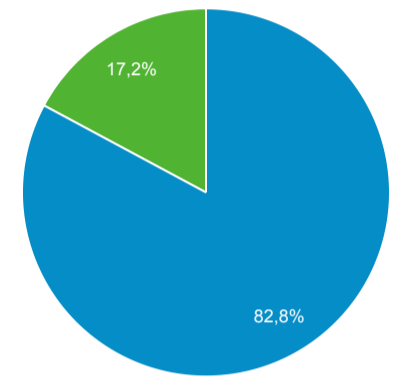

Επισκόπηση κοινού

1 Ιουλ 2022 - 31 Ιουλ 2022

Όλοι οι χρήστες
100,00% Χρήστες

Επισκόπηση

Χρήστες
6.265

Νέοι χρήστες
5.913

Περίοδοι σύνδεσης
8.115

Αριθμός περιόδων σύνδεσης
ανά χρήστη
1,30

Προβολές σελίδας
29.927

Σελίδες / περίοδο σύνδεσης
3,69

Μέση διάρκεια περιόδου
σύνδεσης
00:03:03

Ποσοστό εγκατάλειψης
52,50%

■ New Visitor ■ Returning Visitor

Χώρα

Χώρα	Χρήστες	% Χρήστες
1. Greece	5.694	90,48%
2. Germany	282	4,48%
3. United Kingdom	76	1,21%
4. United States	62	0,99%
5. Cyprus	36	0,57%
6. Australia	33	0,52%
7. Netherlands	32	0,51%
8. Switzerland	27	0,43%
9. Austria	18	0,29%
10. Belgium	13	0,21%