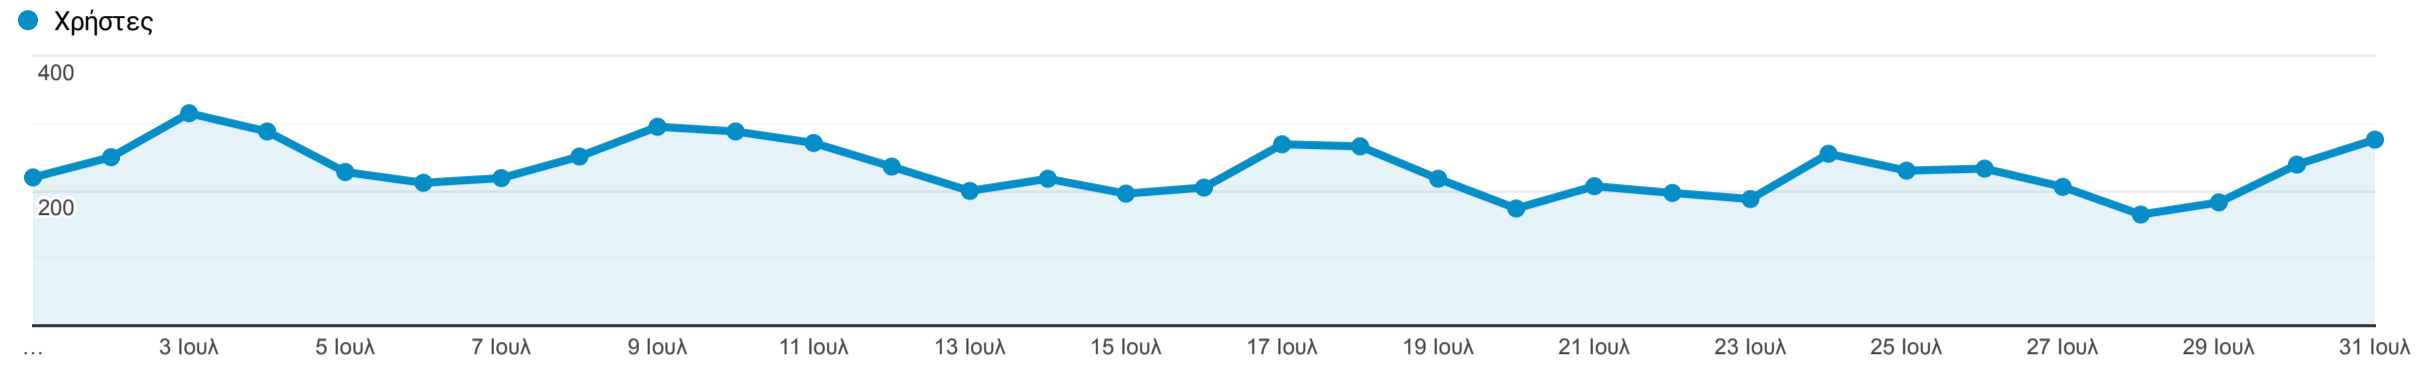

Επισκόπηση κοινού

1 Ιουλ 2022 - 31 Ιουλ 2022

Όλοι οι χρήστες
100,00% Χρήστες

Επισκόπηση

Χρήστες
6.265

Νέοι χρήστες
5.913

Περίοδοι σύνδεσης
8.115

Αριθμός περιόδων σύνδεσης
ανά χρήστη
1,30

Προβολές σελίδας
29.927

Σελίδες / περίοδο σύνδεσης
3,69

Μέση διάρκεια περιόδου
σύνδεσης
00:03:03

Ποσοστό εγκατάλειψης
52,50%

■ New Visitor ■ Returning Visitor

Χώρα

Χώρα	Χρήστες	% Χρήστες
1. Greece	5.694	90,48%
2. Germany	282	4,48%
3. United Kingdom	76	1,21%
4. United States	62	0,99%
5. Cyprus	36	0,57%
6. Australia	33	0,52%
7. Netherlands	32	0,51%
8. Switzerland	27	0,43%
9. Austria	18	0,29%
10. Belgium	13	0,21%