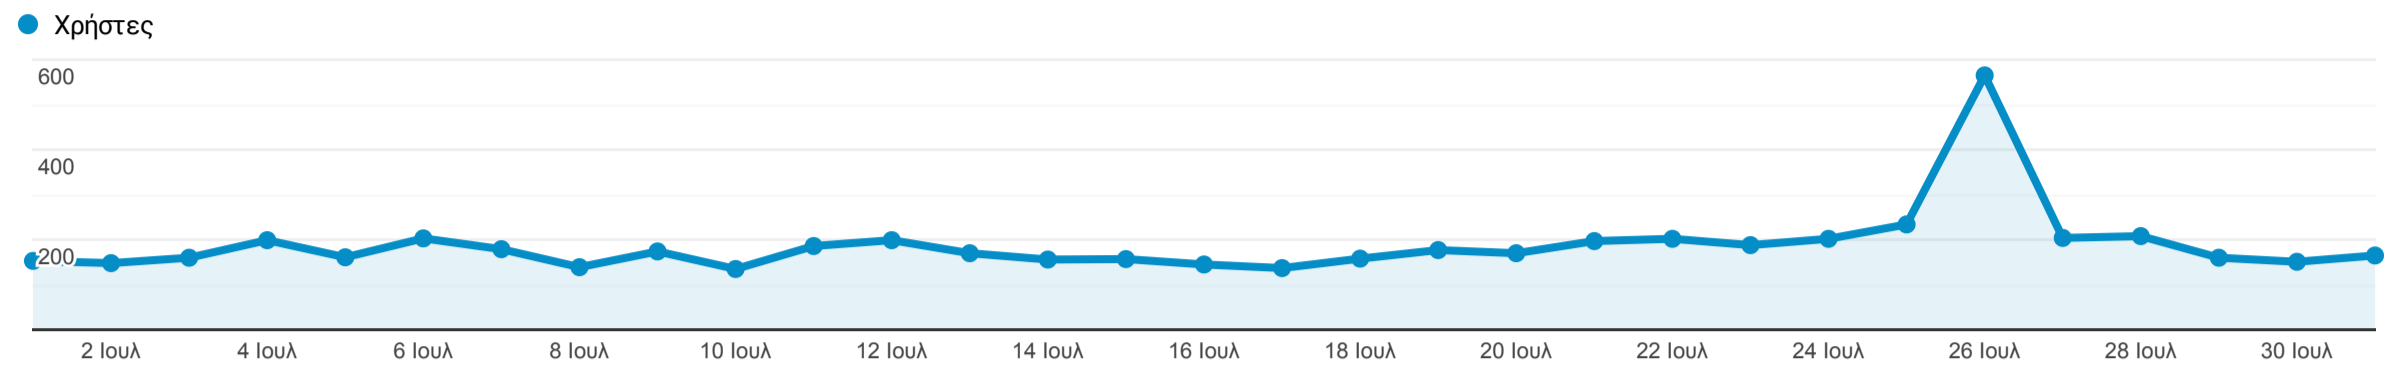

## Επισκόπηση κοινού

1 Ιουλ 2021 - 31 Ιουλ 2021

Όλοι οι χρήστες  
100,00% Χρήστες

### Επισκόπηση

<b>Χρήστες</b> <b>4.979</b>	<b>Νέοι χρήστες</b> <b>4.699</b>	<b>Περίοδοι σύνδεσης</b> <b>6.526</b>	<b>Αριθμός περιόδων σύνδεσης ανά χρήστη</b> <b>1,31</b>
<b>Προβολές σελίδας</b> <b>30.110</b>	<b>Σελίδες / περίοδο σύνδεσης</b> <b>4,61</b>	<b>Μέση διάρκεια περιόδου σύνδεσης</b> <b>00:03:20</b>	<b>Ποσοστό εγκατάλειψης</b> <b>41,19%</b>