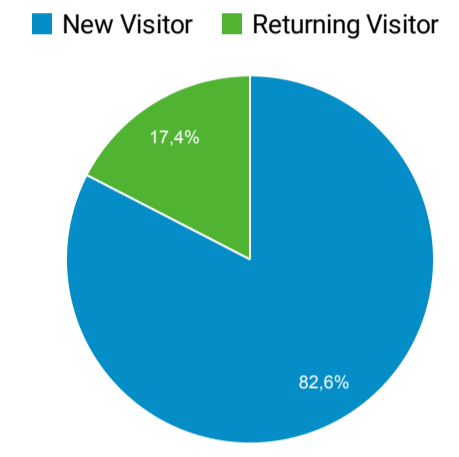

### Επισκόπηση

<b>Χρήστες</b> <b>4.979</b>	<b>Νέοι χρήστες</b> <b>4.699</b>	<b>Περίοδοι σύνδεσης</b> <b>6.526</b>	<b>Αριθμός περιόδων σύνδεσης ανά χρήστη</b> <b>1,31</b>
<b>Προβολές σελίδας</b> <b>30.110</b>	<b>Σελίδες / περίοδο σύνδεσης</b> <b>4,61</b>	<b>Μέση διάρκεια περιόδου σύνδεσης</b> <b>00:03:20</b>	<b>Ποσοστό εγκατάλειψης</b> <b>41,19%</b>