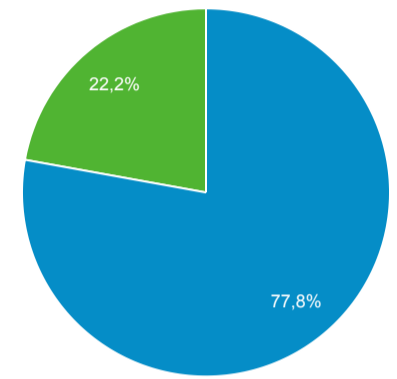

Επισκόπηση κοινού

1 Ιαν 2022 - 31 Ιαν 2022

Όλοι οι χρήστες
100,00% Χρήστες

Επισκόπηση

<p>Χρήστες</p> <p>4.954</p>	<p>Νέοι χρήστες</p> <p>4.697</p>	<p>Περίοδοι σύνδεσης</p> <p>7.579</p>	<p>Αριθμός περιόδων σύνδεσης ανά χρήστη</p> <p>1,53</p>
<p>Προβολές σελίδας</p> <p>37.505</p>	<p>Σελίδες / περίοδο σύνδεσης</p> <p>4,95</p>	<p>Μέση διάρκεια περιόδου σύνδεσης</p> <p>00:04:42</p>	<p>Ποσοστό εγκατάλειψης</p> <p>40,70%</p>

New Visitor Returning Visitor

Χώρα	Χρήστες	% Χρήστες
1. 🇬🇷 Greece	4.492	90,53%
2. 🇩🇪 Germany	217	4,37%
3. 🇬🇧 United Kingdom	73	1,47%
4. 🇺🇸 United States	54	1,09%
5. 🇨🇭 Switzerland	37	0,75%
6. 🇨🇵 Cyprus	25	0,50%
7. 🇳🇱 Netherlands	14	0,28%
8. 🇦🇹 Austria	10	0,20%
9. 🇧🇷 Brazil	10	0,20%
10. 🇫🇷 France	8	0,16%