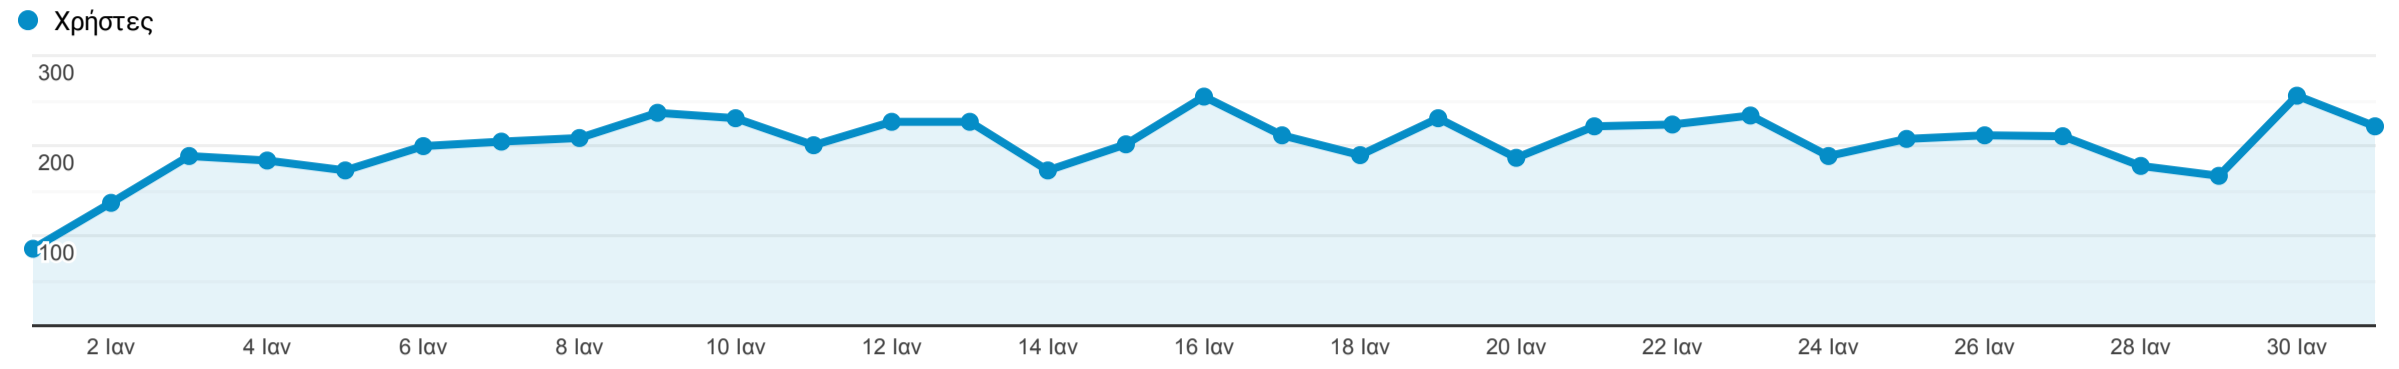

Επισκόπηση κοινού

1 Ιαν 2022 - 31 Ιαν 2022

Όλοι οι χρήστες
100,00% Χρήστες

Επισκόπηση

<p>Χρήστες</p> <p>4.954</p>	<p>Νέοι χρήστες</p> <p>4.697</p>	<p>Περίοδοι σύνδεσης</p> <p>7.579</p>	<p>Αριθμός περιόδων σύνδεσης ανά χρήστη</p> <p>1,53</p>
<p>Προβολές σελίδας</p> <p>37.505</p>	<p>Σελίδες / περίοδο σύνδεσης</p> <p>4,95</p>	<p>Μέση διάρκεια περιόδου σύνδεσης</p> <p>00:04:42</p>	<p>Ποσοστό εγκατάλειψης</p> <p>40,70%</p>

New Visitor Returning Visitor

Χώρα	Χρήστες	% Χρήστες
1. 🇬🇷 Greece	4.492	90,53%
2. 🇩🇪 Germany	217	4,37%
3. 🇬🇧 United Kingdom	73	1,47%
4. 🇺🇸 United States	54	1,09%
5. 🇨🇭 Switzerland	37	0,75%
6. 🇨🇵 Cyprus	25	0,50%
7. 🇳🇱 Netherlands	14	0,28%
8. 🇦🇹 Austria	10	0,20%
9. 🇧🇷 Brazil	10	0,20%
10. 🇫🇷 France	8	0,16%