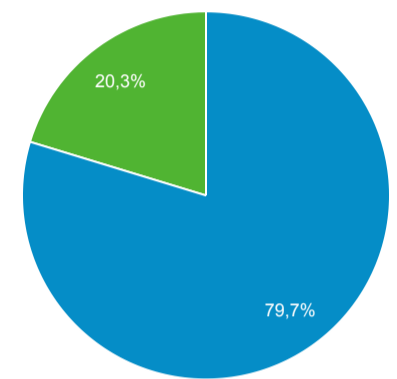

Επισκόπηση κοινού

1 Φεβ 2022 - 28 Φεβ 2022

Όλοι οι χρήστες
100,00% Χρήστες

Επισκόπηση

<p>Χρήστες</p> <p>4.910</p>	<p>Νέοι χρήστες</p> <p>4.572</p>	<p>Περίοδοι σύνδεσης</p> <p>6.928</p>	<p>Αριθμός περιόδων σύνδεσης ανά χρήστη</p> <p>1,41</p>
<p>Προβολές σελίδας</p> <p>35.398</p>	<p>Σελίδες / περίοδο σύνδεσης</p> <p>5,11</p>	<p>Μέση διάρκεια περιόδου σύνδεσης</p> <p>00:04:25</p>	<p>Ποσοστό εγκατάλειψης</p> <p>40,99%</p>

New Visitor Returning Visitor

Χώρα	Χρήστες	% Χρήστες
1. 🇬🇷 Greece	4.564	92,82%
2. 🇩🇪 Germany	175	3,56%
3. 🇬🇧 United Kingdom	46	0,94%
4. 🇧🇷 Brazil	27	0,55%
5. 🇺🇸 United States	26	0,53%
6. 🇨🇵 Cyprus	19	0,39%
7. 🇨🇭 Switzerland	17	0,35%
8. 🇧🇪 Belgium	11	0,22%
9. 🇳🇱 Netherlands	9	0,18%
10. 🇮🇹 Italy	7	0,14%