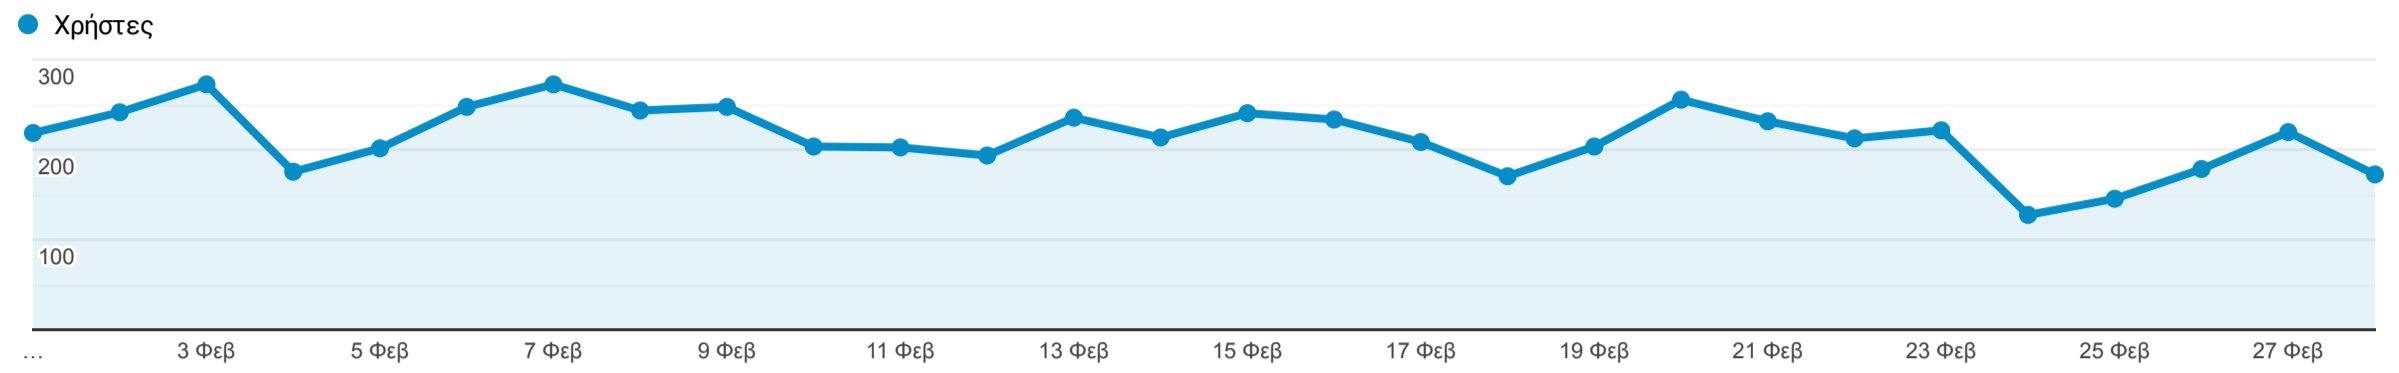

Επισκόπηση κοινού

1 Φεβ 2022 - 28 Φεβ 2022

Όλοι οι χρήστες
100,00% Χρήστες

Επισκόπηση

<p>Χρήστες</p> <p>4.910</p>	<p>Νέοι χρήστες</p> <p>4.572</p>	<p>Περίοδοι σύνδεσης</p> <p>6.928</p>	<p>Αριθμός περιόδων σύνδεσης ανά χρήστη</p> <p>1,41</p>
<p>Προβολές σελίδας</p> <p>35.398</p>	<p>Σελίδες / περίοδο σύνδεσης</p> <p>5,11</p>	<p>Μέση διάρκεια περιόδου σύνδεσης</p> <p>00:04:25</p>	<p>Ποσοστό εγκατάλειψης</p> <p>40,99%</p>

New Visitor Returning Visitor

Χώρα	Χρήστες	% Χρήστες
1. 🇬🇷 Greece	4.564	92,82%
2. 🇩🇪 Germany	175	3,56%
3. 🇬🇧 United Kingdom	46	0,94%
4. 🇧🇷 Brazil	27	0,55%
5. 🇺🇸 United States	26	0,53%
6. 🇨🇵 Cyprus	19	0,39%
7. 🇨🇭 Switzerland	17	0,35%
8. 🇧🇪 Belgium	11	0,22%
9. 🇳🇱 Netherlands	9	0,18%
10. 🇮🇹 Italy	7	0,14%