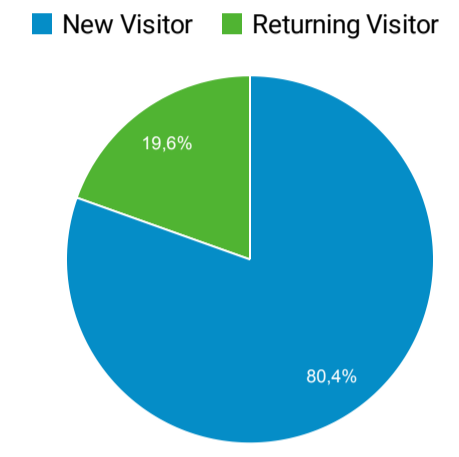

## Επισκόπηση κοινού

1 Δεκ 2021 - 31 Δεκ 2021

Όλοι οι χρήστες  
100,00% Χρήστες

### Επισκόπηση

<b>Χρήστες</b> <b>2.548</b>	<b>Νέοι χρήστες</b> <b>2.362</b>	<b>Περίοδοι σύνδεσης</b> <b>3.544</b>	<b>Αριθμός περιόδων σύνδεσης ανά χρήστη</b> <b>1,39</b>
<b>Προβολές σελίδας</b> <b>17.263</b>	<b>Σελίδες / περίοδο σύνδεσης</b> <b>4,87</b>	<b>Μέση διάρκεια περιόδου σύνδεσης</b> <b>00:03:58</b>	<b>Ποσοστό εγκατάλειψης</b> <b>44,47%</b>