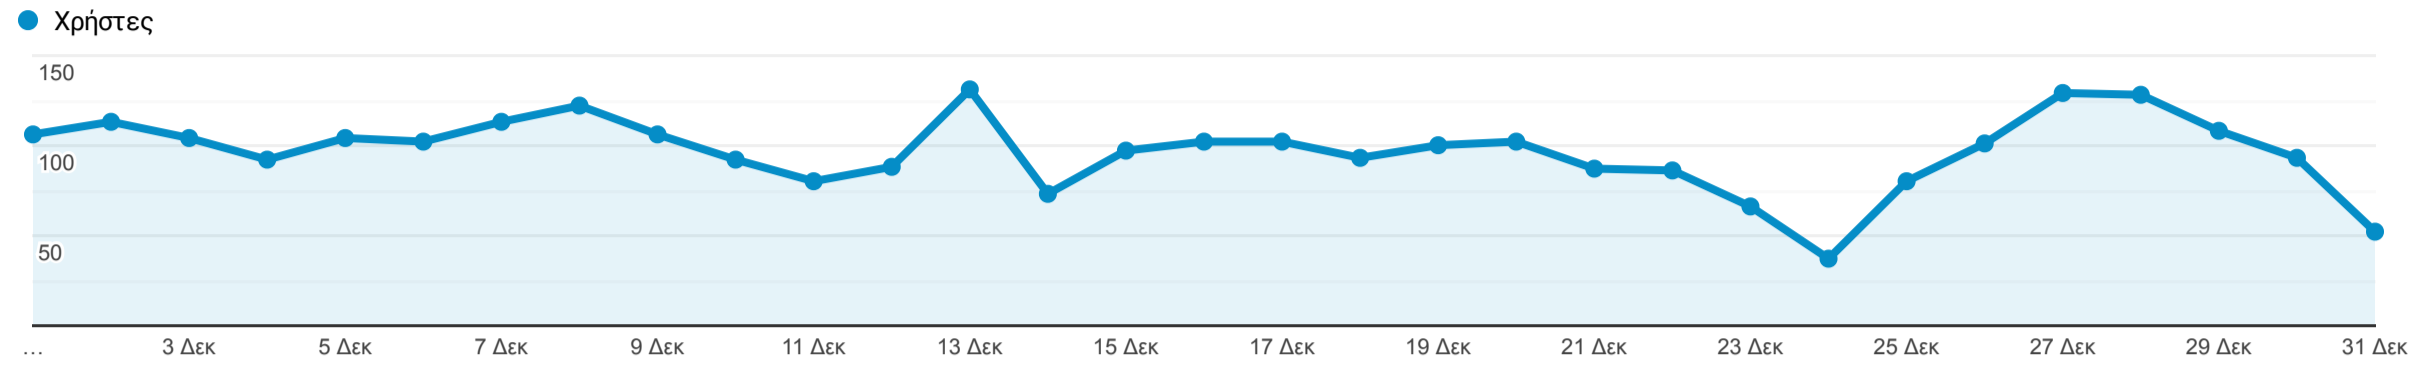

## Επισκόπηση κοινού

1 Δεκ 2021 - 31 Δεκ 2021

Όλοι οι χρήστες  
100,00% Χρήστες

### Επισκόπηση

<b>Χρήστες</b> <b>2.548</b>	<b>Νέοι χρήστες</b> <b>2.362</b>	<b>Περίοδοι σύνδεσης</b> <b>3.544</b>	<b>Αριθμός περιόδων σύνδεσης ανά χρήστη</b> <b>1,39</b>
<b>Προβολές σελίδας</b> <b>17.263</b>	<b>Σελίδες / περίοδο σύνδεσης</b> <b>4,87</b>	<b>Μέση διάρκεια περιόδου σύνδεσης</b> <b>00:03:58</b>	<b>Ποσοστό εγκατάλειψης</b> <b>44,47%</b>