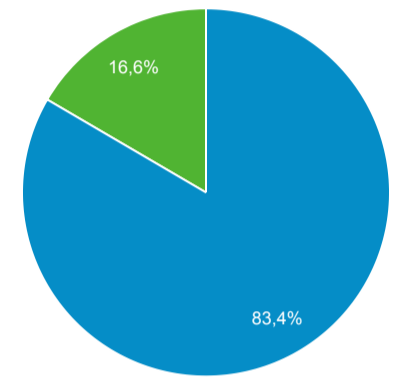

Αριθμός περιόδων σύνδεσης
ανά χρήστη
1,30

Προβολές σελίδας
32.486

Σελίδες / περίοδο σύνδεσης
3,80

Μέση διάρκεια περιόδου
σύνδεσης
00:03:12

Ποσοστό εγκατάλειψης
53,67%

New Visitor Returning Visitor

Χώρα

Χώρα	Χρήστες	% Χρήστες
1. Greece	5.513	83,33%
2. Australia	565	8,54%
3. Germany	278	4,20%
4. United Kingdom	87	1,31%
5. Cyprus	40	0,60%
6. Netherlands	33	0,50%
7. United States	33	0,50%
8. Switzerland	27	0,41%
9. Belgium	9	0,14%
10. France	9	0,14%