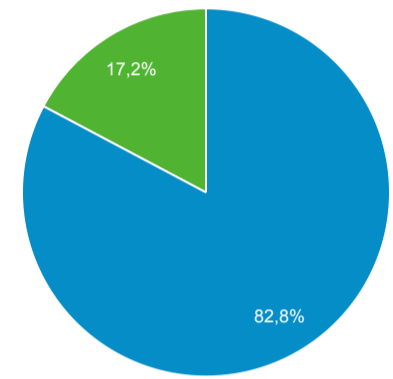

Επισκόπηση κοινού

1 Αυγ 2021 - 31 Αυγ 2021

Όλοι οι χρήστες
100,00% Χρήστες

Επισκόπηση

Χρήστες 5.156	Νέοι χρήστες 4.907	Περίοδοι σύνδεσης 6.892	Αριθμός περιόδων σύνδεσης ανά χρήστη 1,34
Προβολές σελίδας 31.649	Σελίδες / περίοδο σύνδεσης 4,59	Μέση διάρκεια περιόδου σύνδεσης 00:03:16	Ποσοστό εγκατάλειψης 44,60%

New Visitor Returning Visitor

Χώρα	Χρήστες	% Χρήστες
1. Greece	4.779	92,31%
2. Germany	215	4,15%
3. United Kingdom	56	1,08%
4. Cyprus	31	0,60%
5. United States	31	0,60%
6. Belgium	14	0,27%
7. Netherlands	12	0,23%
8. Brazil	11	0,21%
9. Switzerland	8	0,15%
10. France	7	0,14%