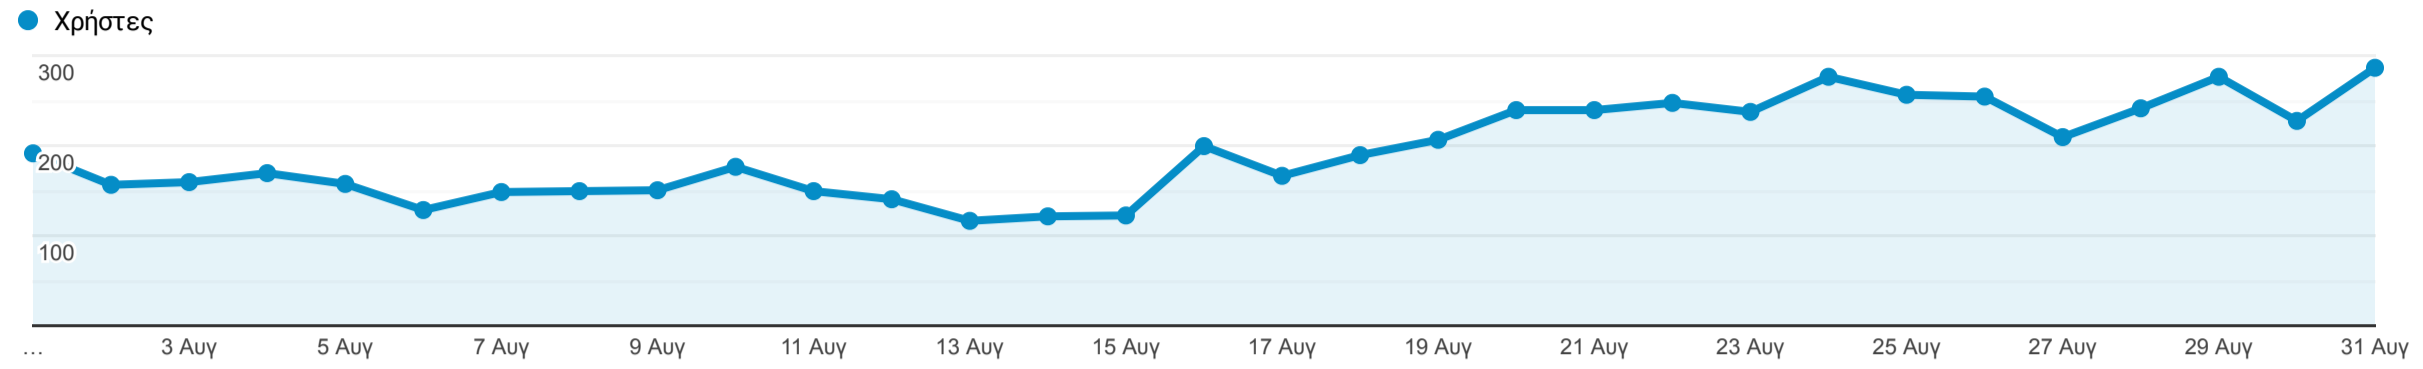

Επισκόπηση κοινού

1 Αυγ 2021 - 31 Αυγ 2021

Όλοι οι χρήστες
100,00% Χρήστες

Επισκόπηση

Χρήστες 5.156	Νέοι χρήστες 4.907	Περίοδοι σύνδεσης 6.892	Αριθμός περιόδων σύνδεσης ανά χρήστη 1,34
Προβολές σελίδας 31.649	Σελίδες / περίοδο σύνδεσης 4,59	Μέση διάρκεια περιόδου σύνδεσης 00:03:16	Ποσοστό εγκατάλειψης 44,60%