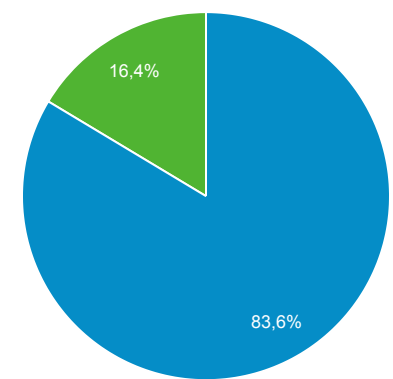

Επισκόπηση κοινού

1 Απρ 2022 - 30 Απρ 2022

Όλοι οι χρήστες
100,00% Χρήστες

Επισκόπηση

<p>Χρήστες</p> <p>4.004</p>	<p>Νέοι χρήστες</p> <p>3.794</p>	<p>Περίοδοι σύνδεσης</p> <p>5.215</p>	<p>Αριθμός περιόδων σύνδεσης ανά χρήστη</p> <p>1,30</p>
<p>Προβολές σελίδας</p> <p>20.197</p>	<p>Σελίδες / περίοδο σύνδεσης</p> <p>3,87</p>	<p>Μέση διάρκεια περιόδου σύνδεσης</p> <p>00:03:06</p>	<p>Ποσοστό εγκατάλειψης</p> <p>51,62%</p>

New Visitor Returning Visitor

Χώρα	Χρήστες	% Χρήστες
1. Greece	3.252	81,02%
2. Australia	361	8,99%
3. Germany	150	3,74%
4. United States	84	2,09%
5. United Kingdom	59	1,47%
6. Cyprus	22	0,55%
7. Brazil	17	0,42%
8. Austria	15	0,37%
9. France	11	0,27%
10. Italy	9	0,22%