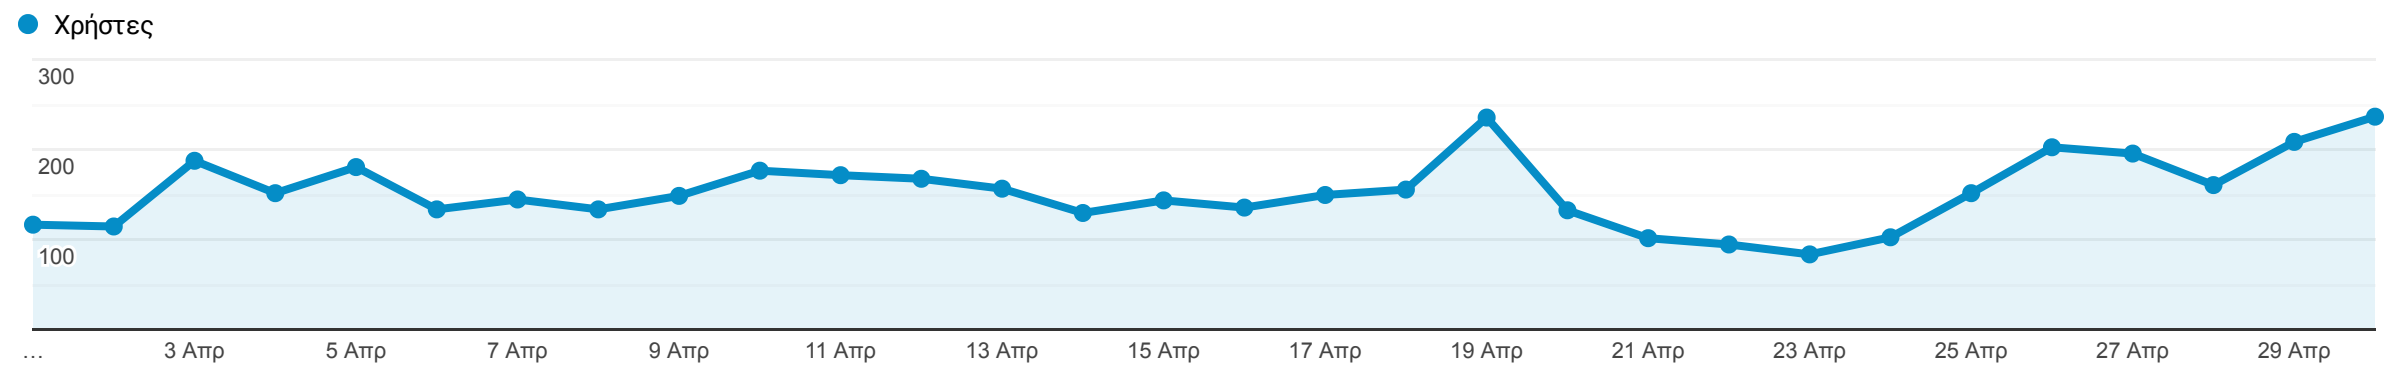

Επισκόπηση κοινού

1 Απρ 2022 - 30 Απρ 2022

Όλοι οι χρήστες
100,00% Χρήστες

Επισκόπηση

<p>Χρήστες</p> <p>4.004</p>	<p>Νέοι χρήστες</p> <p>3.794</p>	<p>Περίοδοι σύνδεσης</p> <p>5.215</p>	<p>Αριθμός περιόδων σύνδεσης ανά χρήστη</p> <p>1,30</p>
<p>Προβολές σελίδας</p> <p>20.197</p>	<p>Σελίδες / περίοδο σύνδεσης</p> <p>3,87</p>	<p>Μέση διάρκεια περιόδου σύνδεσης</p> <p>00:03:06</p>	<p>Ποσοστό εγκατάλειψης</p> <p>51,62%</p>

New Visitor Returning Visitor

Χώρα	Χρήστες	% Χρήστες
1. Greece	3.252	81,02%
2. Australia	361	8,99%
3. Germany	150	3,74%
4. United States	84	2,09%
5. United Kingdom	59	1,47%
6. Cyprus	22	0,55%
7. Brazil	17	0,42%
8. Austria	15	0,37%
9. France	11	0,27%
10. Italy	9	0,22%